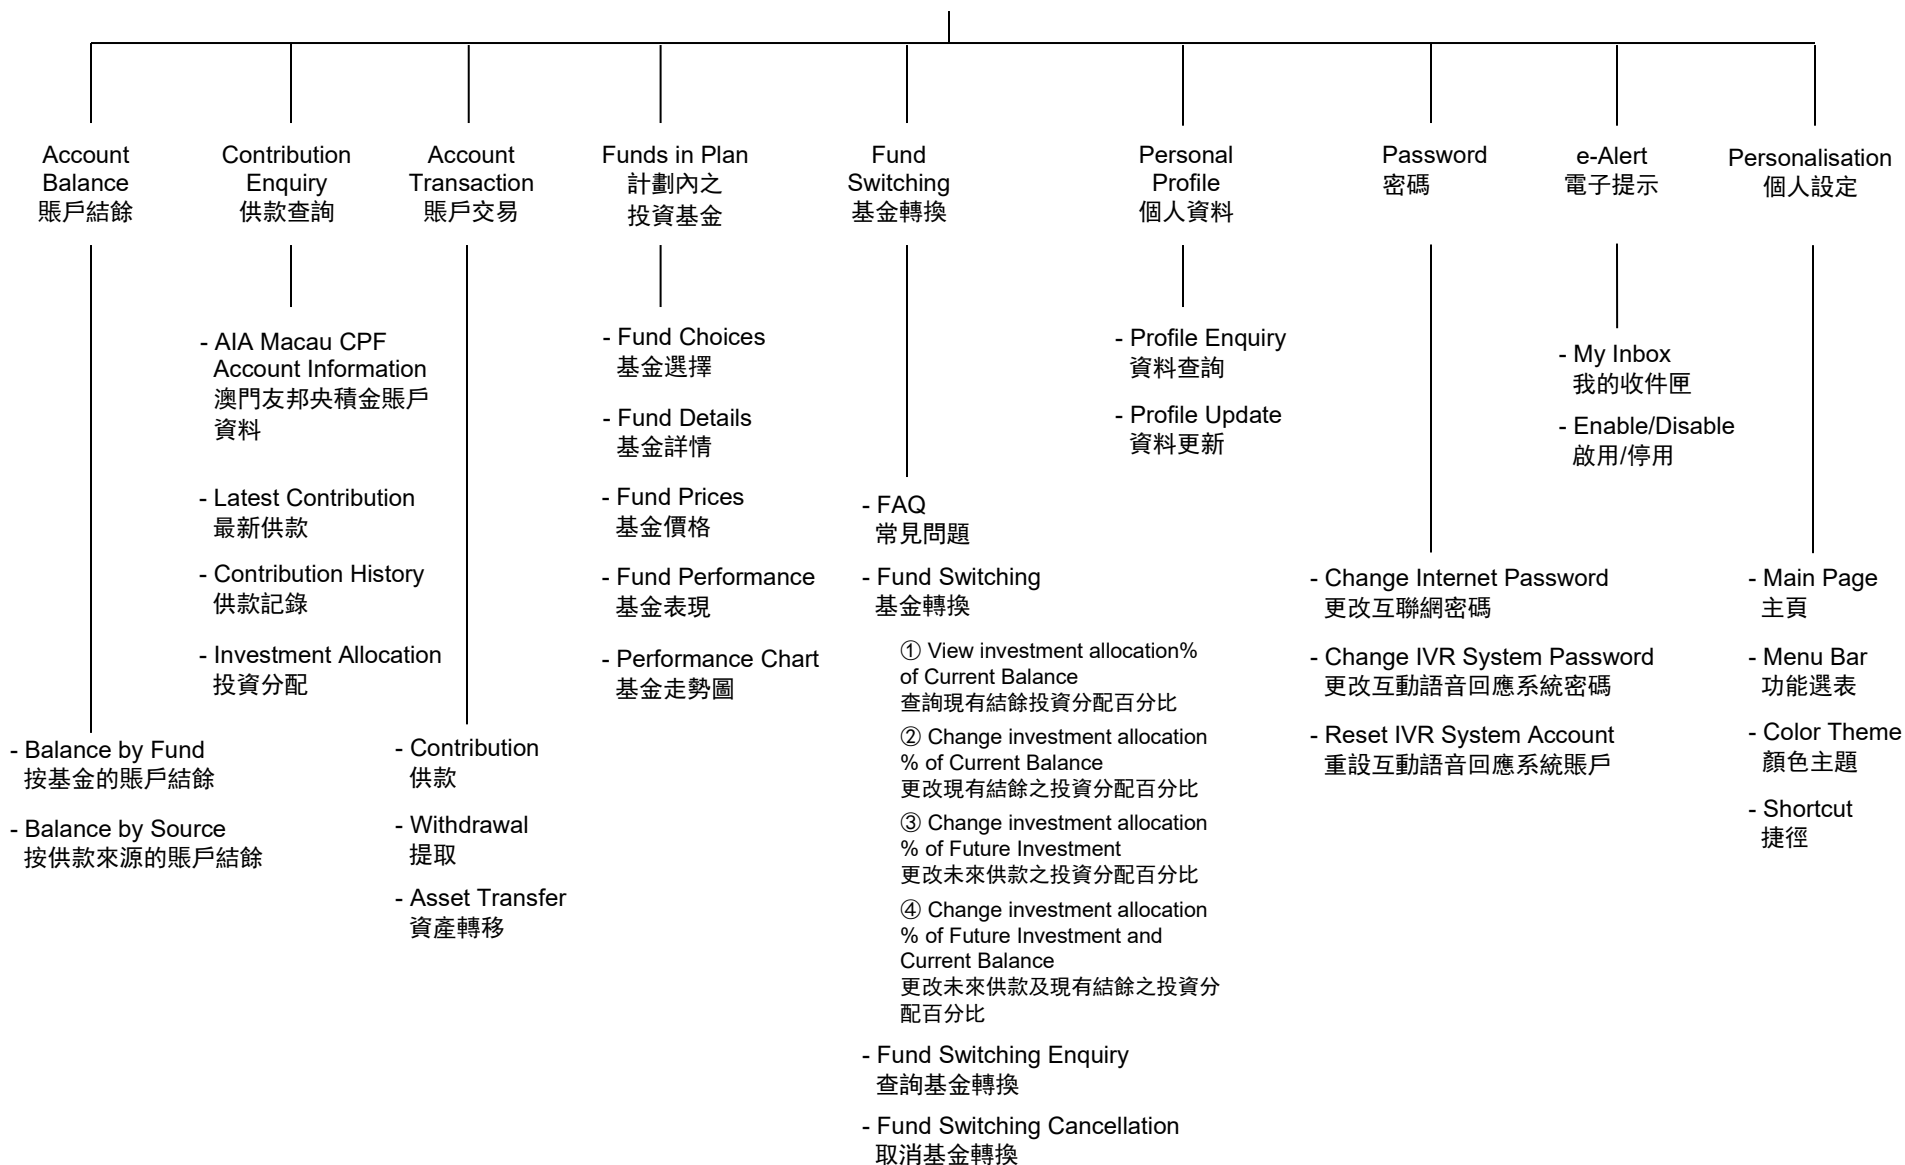

AIA Macau Non-Mandatory Central Provident Fund – Website Sitemap

澳門友邦非強制性中央公積金 - 網頁指南

aia.com.hk → My AIA 會員專區 → Macau Pension 澳門退休金 → Employee 僱員
Please enter username and password 請輸入用戶名稱及密碼

FOR MEMBERS ONLY 成員專用